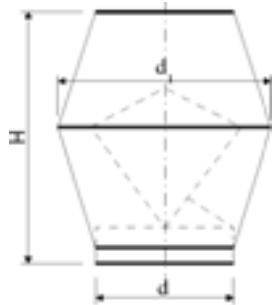

## Jet caps

January 2012

DEF

Ø d mm	Hight H mm	Width d1 mm	Price
100	160	180	80,77 €
125	240	225	80,77 €
160	340	280	84,61 €
200	420	300	88,45 €
250	505	375	103,82 €
300	600	450	123,06 €
315	620	470	146,14 €
350	705	525	153,82 €
400	825	575	242,27 €
450	890	685	346,09 €
500	1090	725	407,62 €
550	1090	735	565,28 €
600	1175	900	615,25 €
630	1220	930	630,65 €
650	1290	1020	661,41 €
700	1390	1045	803,67 €
750	1530	1150	869,04 €
800	1630	1155	895,96 €
850	1775	1360	1.007,46 €
900	1875	1440	1.165,12 €
950	1975	1520	1.230,49 €
1000	2075	1600	1.361,23 €