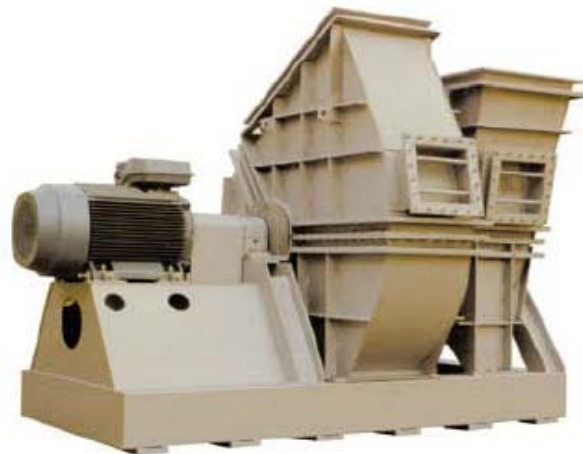

**DUCOMAT**

COMPONENTS FOR DUST EXTRACTION SYSTEMS

RUE DE WAVRE 27  
B-1301 BIERGES (Belgium)

**Tel.** +32 10 41 26 13  
**Fax** +32 70 41 99 10

**Tel. Int.** +33 9 70 44 98 41  
**Skype** «ducomat\_belgium»