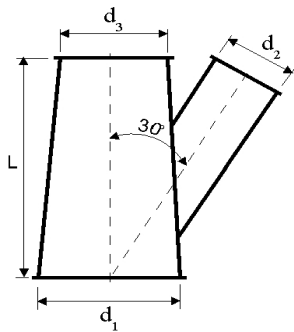

30° Branches - d3 = all Ø up to mentioned d3 diameter

delivery time
± 3 weeks

January 2012

d1 - d2 - d3	Price
100 - 080 - 100	19,02 €
100 - 100 - 100	19,32 €
120 - 080 - 120	18,76 €
120 - 100 - 120	20,59 €
120 - 120 - 120	20,59 €
125 - 080 - 125	19,64 €
125 - 100 - 125	20,30 €
125 - 120 - 125	20,59 €
125 - 125 - 125	20,59 €
140 - 080 - 140	20,59 €
140 - 100 - 140	20,92 €
140 - 120 - 140	20,92 €
140 - 125 - 140	20,92 €
140 - 140 - 140	22,81 €
150 - 080 - 150	20,30 €
150 - 100 - 150	20,59 €
150 - 120 - 150	21,24 €
150 - 125 - 150	21,24 €
150 - 140 - 150	23,46 €
150 - 150 - 150	24,08 €
160 - 080 - 160	26,63 €
160 - 100 - 160	25,36 €
160 - 120 - 160	25,65 €
160 - 125 - 160	25,65 €
160 - 140 - 160	28,85 €
160 - 150 - 160	29,17 €
160 - 160 - 160	29,44 €
180 - 080 - 180	25,36 €
180 - 100 - 180	25,65 €
180 - 120 - 180	26,24 €
180 - 125 - 180	26,24 €
180 - 140 - 180	29,44 €
180 - 150 - 180	30,06 €
180 - 160 - 180	30,06 €
180 - 180 - 180	34,41 €
200 - 080 - 200	34,70 €
200 - 100 - 200	35,56 €
200 - 120 - 200	35,86 €
200 - 125 - 200	36,18 €